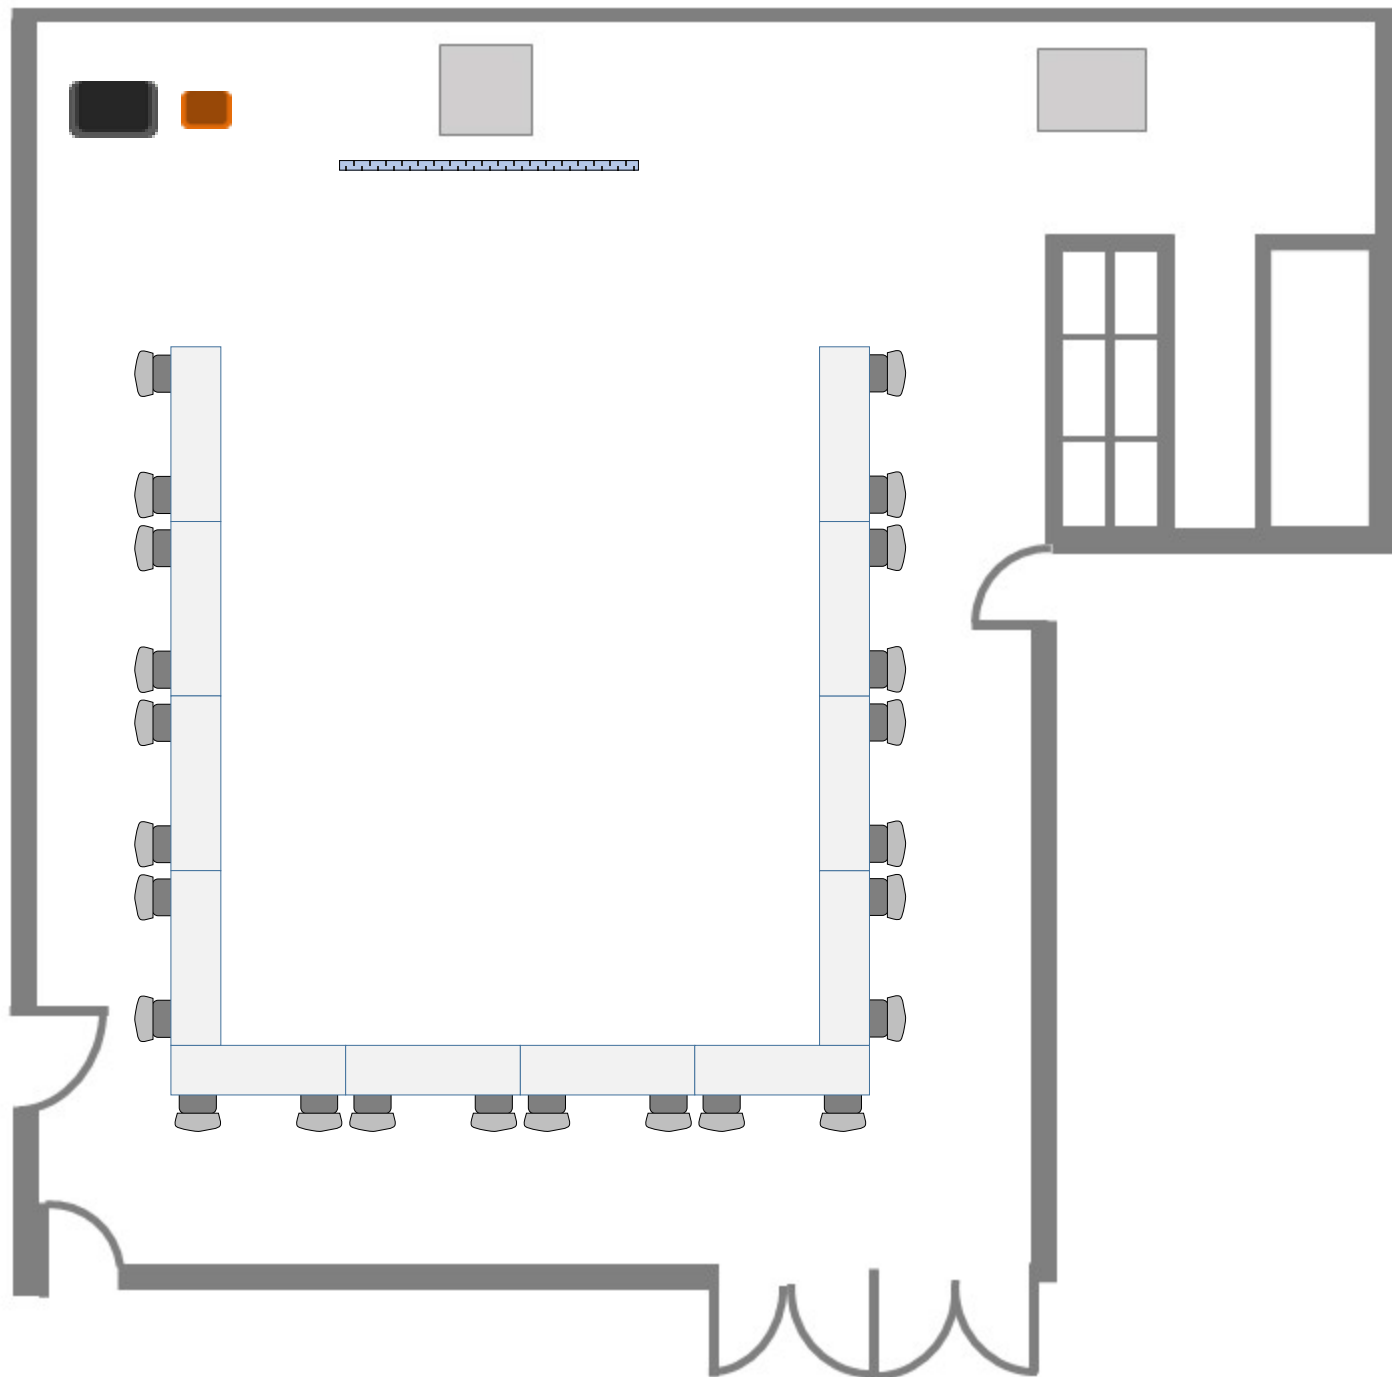

【無料備品】

- ・天吊プロジェクター
- ・スクリーン
- ・ワイヤレスマイク×4本
- ・ホワイトボード × 1台
- ・演台 × 1台

HALL

182㎡

【ホール】

- ・広さ・・・182㎡
- ・キッチン付

【無料備品】

- ・天吊プロジェクター
- ・スクリーン
- ・ワイヤレスマイク×4本
- ・ホワイトボード × 1台
- ・演台 × 1台

HALL

182㎡

【ホール】

- ・広さ・・・182㎡
- ・キッチン付

【無料備品】

- ・天吊プロジェクター
- ・スクリーン
- ・ワイヤレスマイク×4本
- ・ホワイトボード × 1台
- ・演台 × 1台

HALL

182㎡

【ホール】

- ・広さ・・・182㎡
- ・キッチン付

【無料備品】

- ・天吊プロジェクター
- ・スクリーン
- ・ワイヤレスマイク×4本
- ・ホワイトボード × 1台
- ・演台 × 1台

HALL

182㎡

【ホール】

- ・広さ・・・182㎡
- ・キッチン付