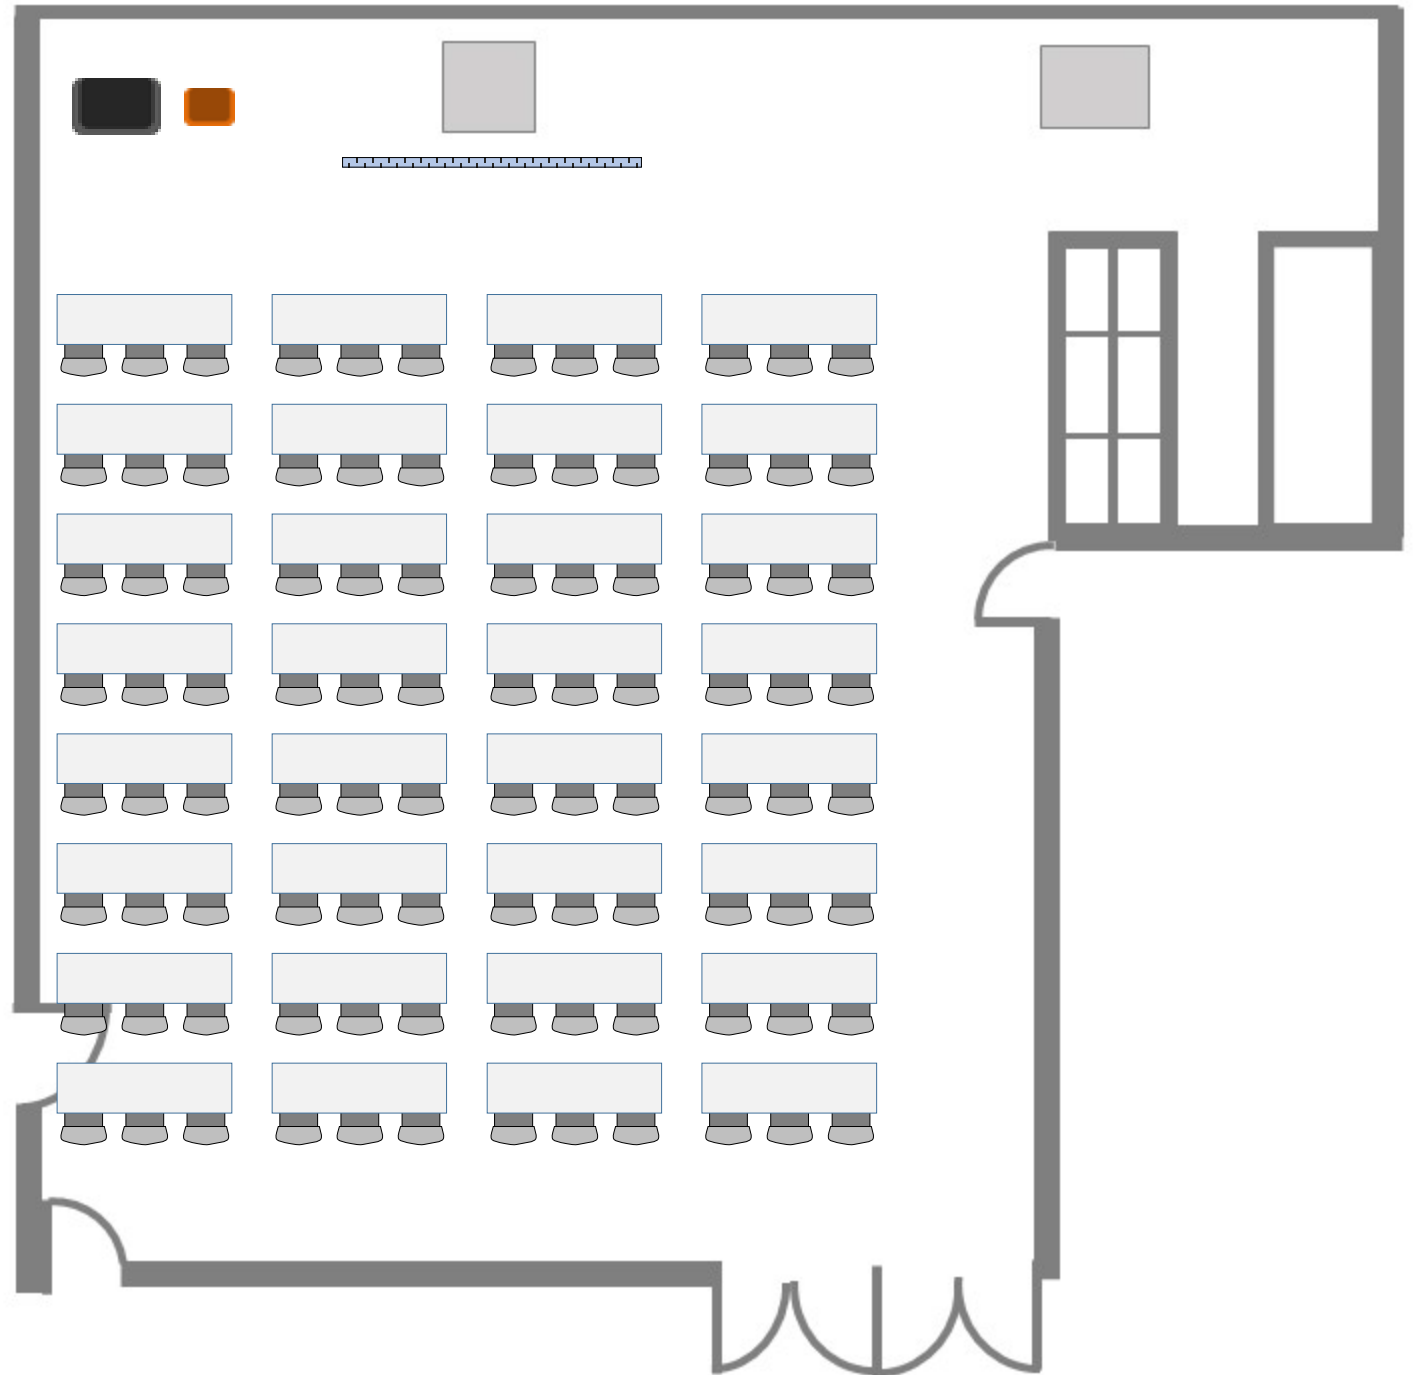

HALL

182㎡

【ホール】

- ・広さ・・・182㎡
- ・キッチン付

【無料備品】

- ・天吊プロジェクター
- ・スクリーン
- ・ワイヤレスマイク×4本
- ・ホワイトボード × 1台
- ・演台 × 1台

HALL

182㎡

【ホール】

- ・広さ・・・182㎡
- ・キッチン付

【無料備品】

- ・天吊プロジェクター
- ・スクリーン
- ・ワイヤレスマイク×4本
- ・ホワイトボード × 1台
- ・演台 × 1台

HALL

182㎡

【ホール】

- ・広さ・・・182㎡
- ・キッチン付

【無料備品】

- ・天吊プロジェクター
- ・スクリーン
- ・ワイヤレスマイク×4本
- ・ホワイトボード × 1台
- ・演台 × 1台

HALL

182㎡

【ホール】

- ・広さ・・・182㎡
- ・キッチン付

【無料備品】

- ・天吊プロジェクター
- ・スクリーン
- ・ワイヤレスマイク×4本
- ・ホワイトボード × 1台
- ・演台 × 1台