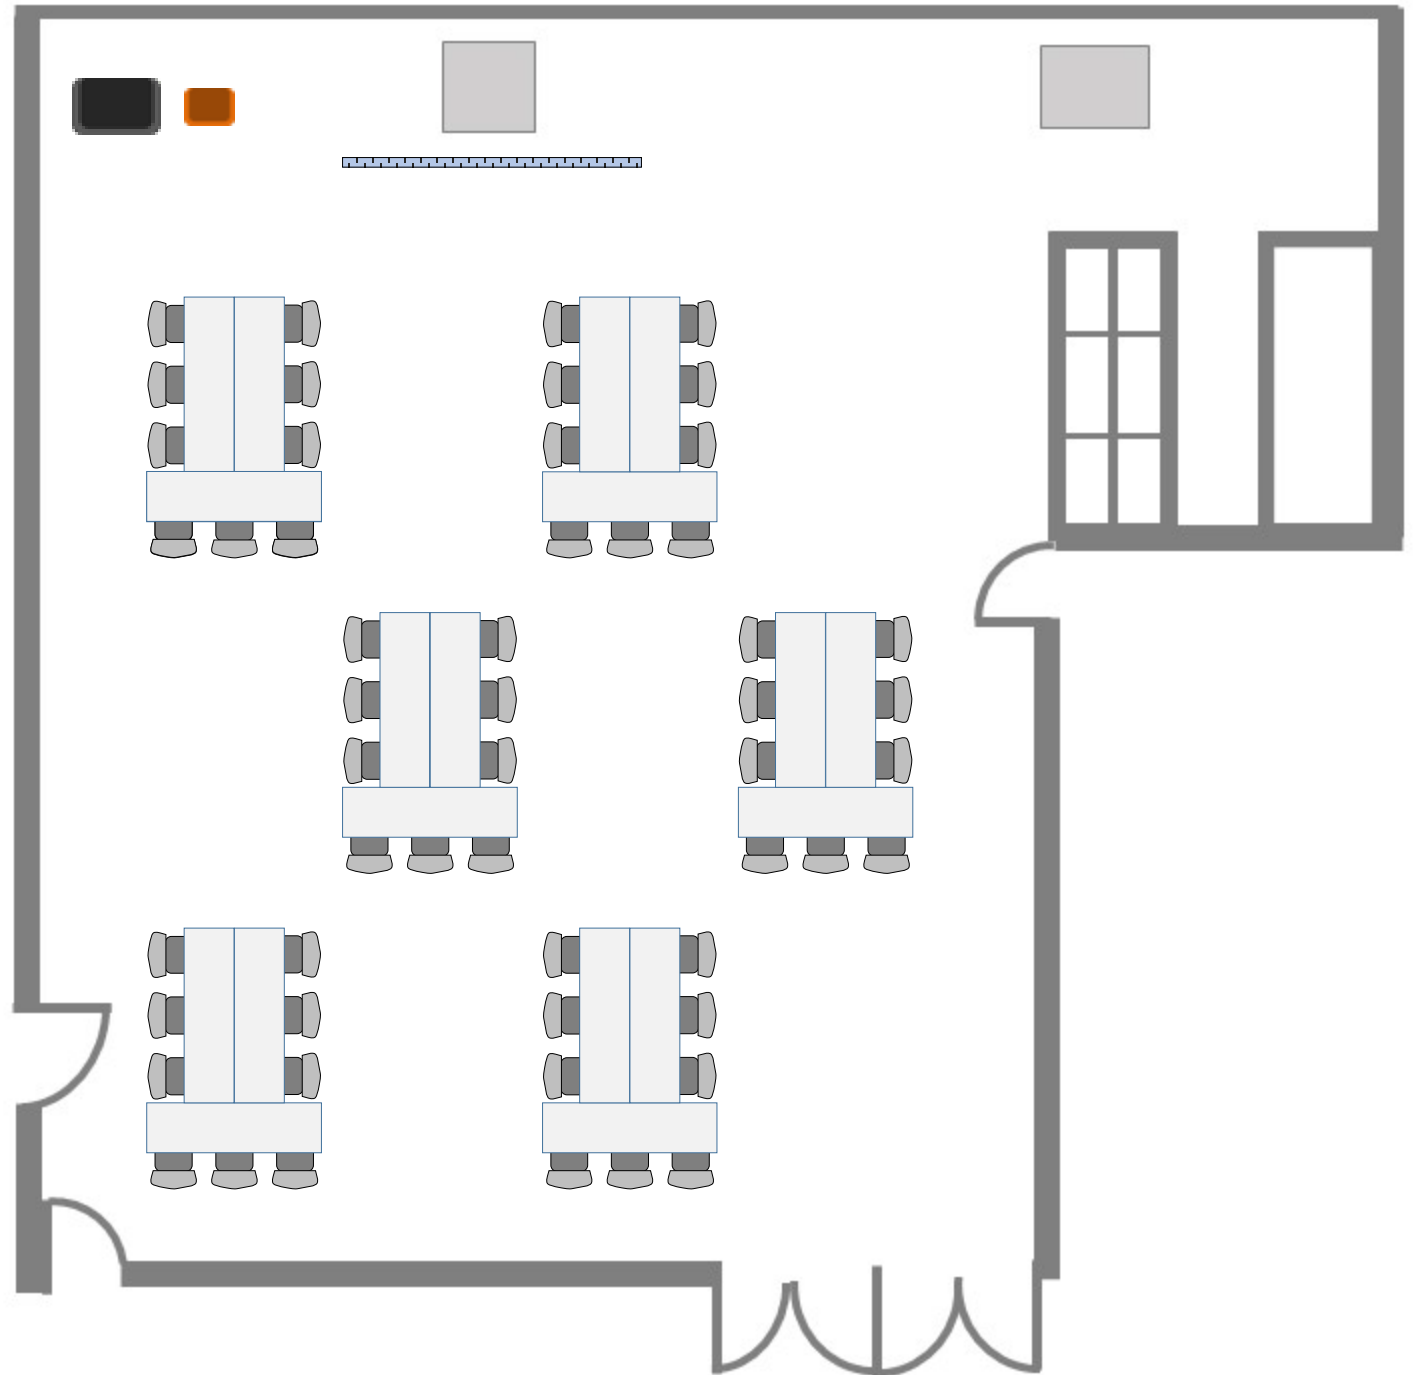

HALL

182㎡

【ホール】

- ・広さ・・・182㎡
- ・キッチン付

【無料備品】

- ・天吊プロジェクター
- ・スクリーン
- ・ワイヤレスマイク×4本
- ・ホワイトボード × 1台
- ・演台 × 1台

HALL

182㎡

【無料備品】

- ・天吊プロジェクター
- ・スクリーン
- ・ワイヤレスマイク×4本
- ・ホワイトボード × 1台
- ・演台 × 1台

HALL

182㎡

【ホール】

- ・広さ・・・182㎡
- ・キッチン付

【無料備品】

- ・天吊プロジェクター
- ・スクリーン
- ・ワイヤレスマイク×4本
- ・ホワイトボード × 1台
- ・演台 × 1台

【ホール】

- ・広さ・・・182㎡
- ・キッチン付

【無料備品】

- ・天吊プロジェクター
- ・スクリーン
- ・ワイヤレスマイク×4本
- ・ホワイトボード × 1台
- ・演台 × 1台

HALL

182㎡

【ホール】

- ・広さ・・・182㎡
- ・キッチン付