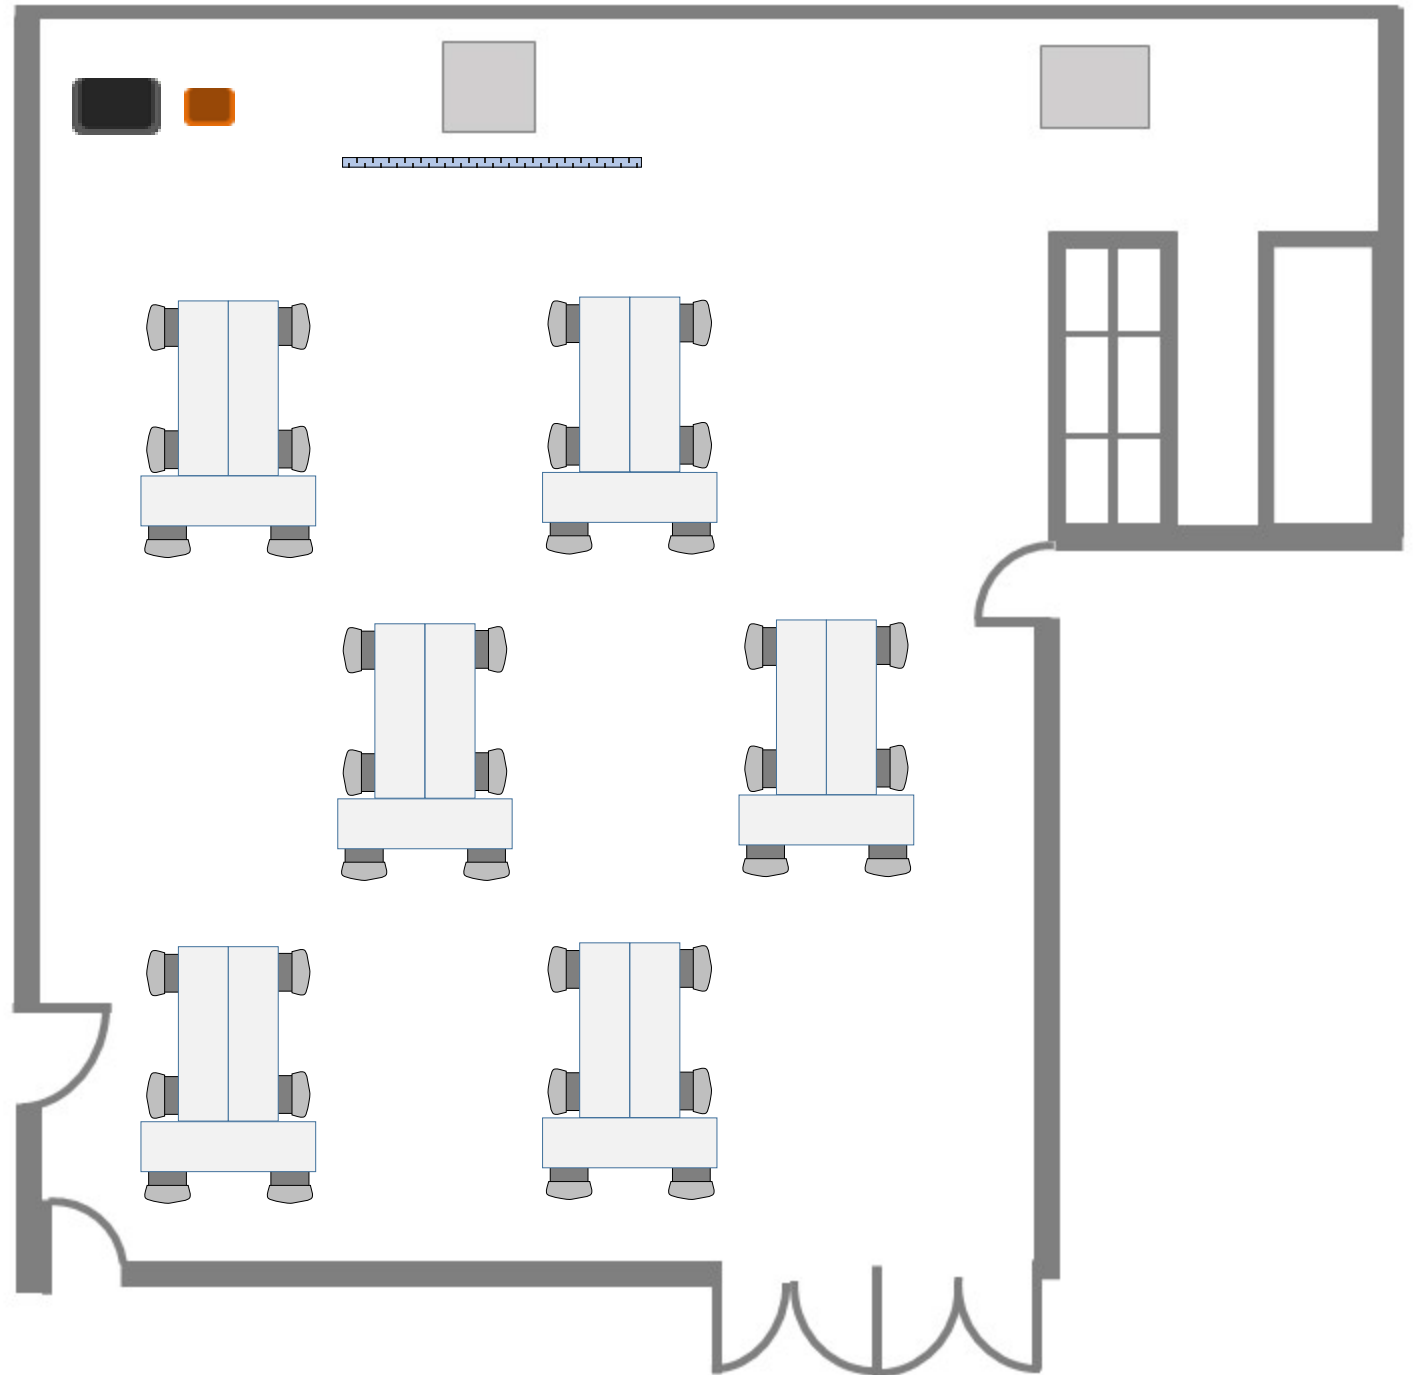

【ホール】

- ・広さ・・・182㎡
- ・キッチン付

【無料備品】

- ・天吊プロジェクター
- ・スクリーン
- ・ワイヤレスマイク×4本
- ・ホワイトボード × 1台
- ・演台 × 1台

HALL

182㎡

【ホール】

- ・広さ・・・182㎡
- ・キッチン付

【無料備品】

- ・天吊プロジェクター
- ・スクリーン
- ・ワイヤレスマイク×4本
- ・ホワイトボード × 1台
- ・演台 × 1台

HALL

182㎡

【ホール】

- ・広さ・・・182㎡
- ・キッチン付

【無料備品】

- ・天吊プロジェクター
- ・スクリーン
- ・ワイヤレスマイク×4本
- ・ホワイトボード × 1台
- ・演台 × 1台

HALL

182㎡

【ホール】

- ・広さ・・・182㎡
- ・キッチン付

【無料備品】

- ・天吊プロジェクター
- ・スクリーン
- ・ワイヤレスマイク×4本
- ・ホワイトボード × 1台
- ・演台 × 1台

HALL

182㎡