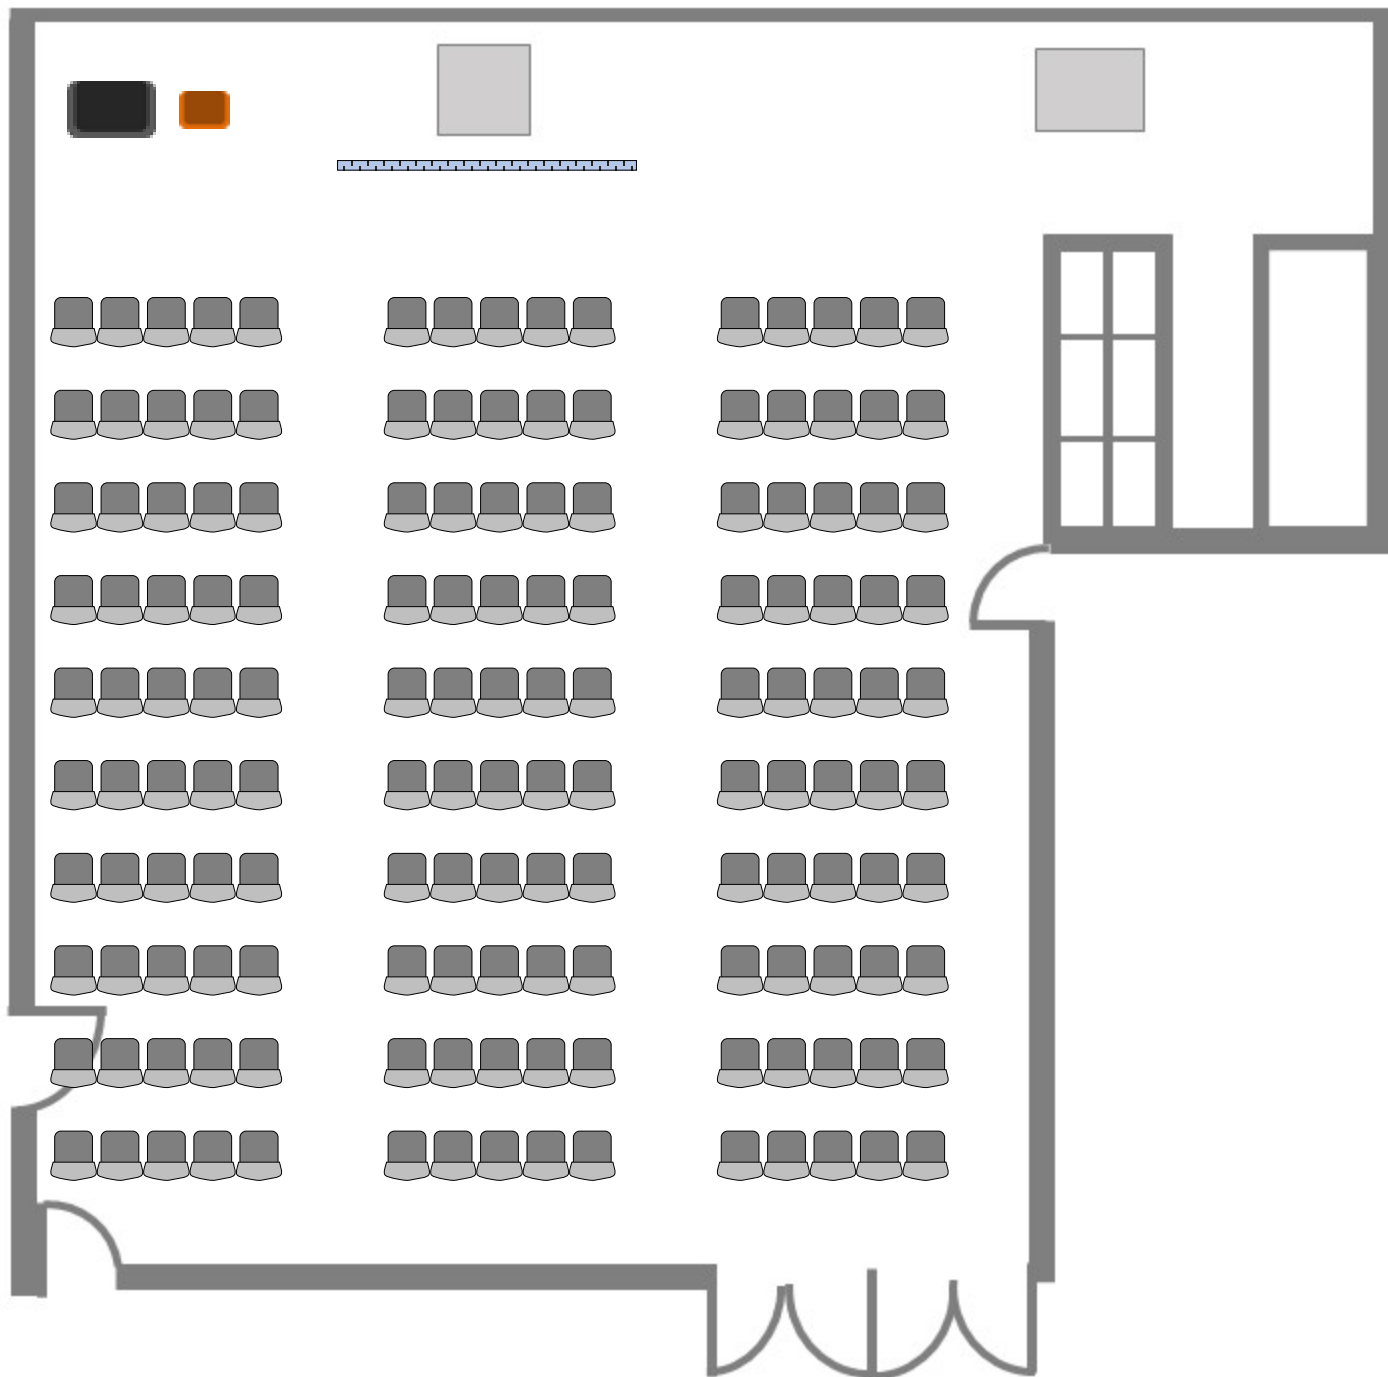

HALL

182㎡

【ホール】

- ・広さ・・・182㎡
- ・キッチン付

【無料備品】

- ・天吊プロジェクター
- ・スクリーン
- ・ワイヤレスマイク×4本
- ・ホワイトボード × 1台
- ・演台 × 1台

HALL

182㎡

【ホール】

- ・広さ・・・182㎡
- ・キッチン付

【無料備品】

- ・天吊プロジェクター
- ・スクリーン
- ・ワイヤレスマイク×4本
- ・ホワイトボード × 1台
- ・演台 × 1台

HALL

182㎡

【ホール】

- ・広さ・・・182㎡
- ・キッチン付

【無料備品】

- ・天吊プロジェクター
- ・スクリーン
- ・ワイヤレスマイク×4本
- ・ホワイトボード × 1台
- ・演台 × 1台

HALL

182㎡

【ホール】

- ・広さ・・・182㎡
- ・キッチン付

【無料備品】

- ・天吊プロジェクター
- ・スクリーン
- ・ワイヤレスマイク×4本
- ・ホワイトボード × 1台
- ・演台 × 1台