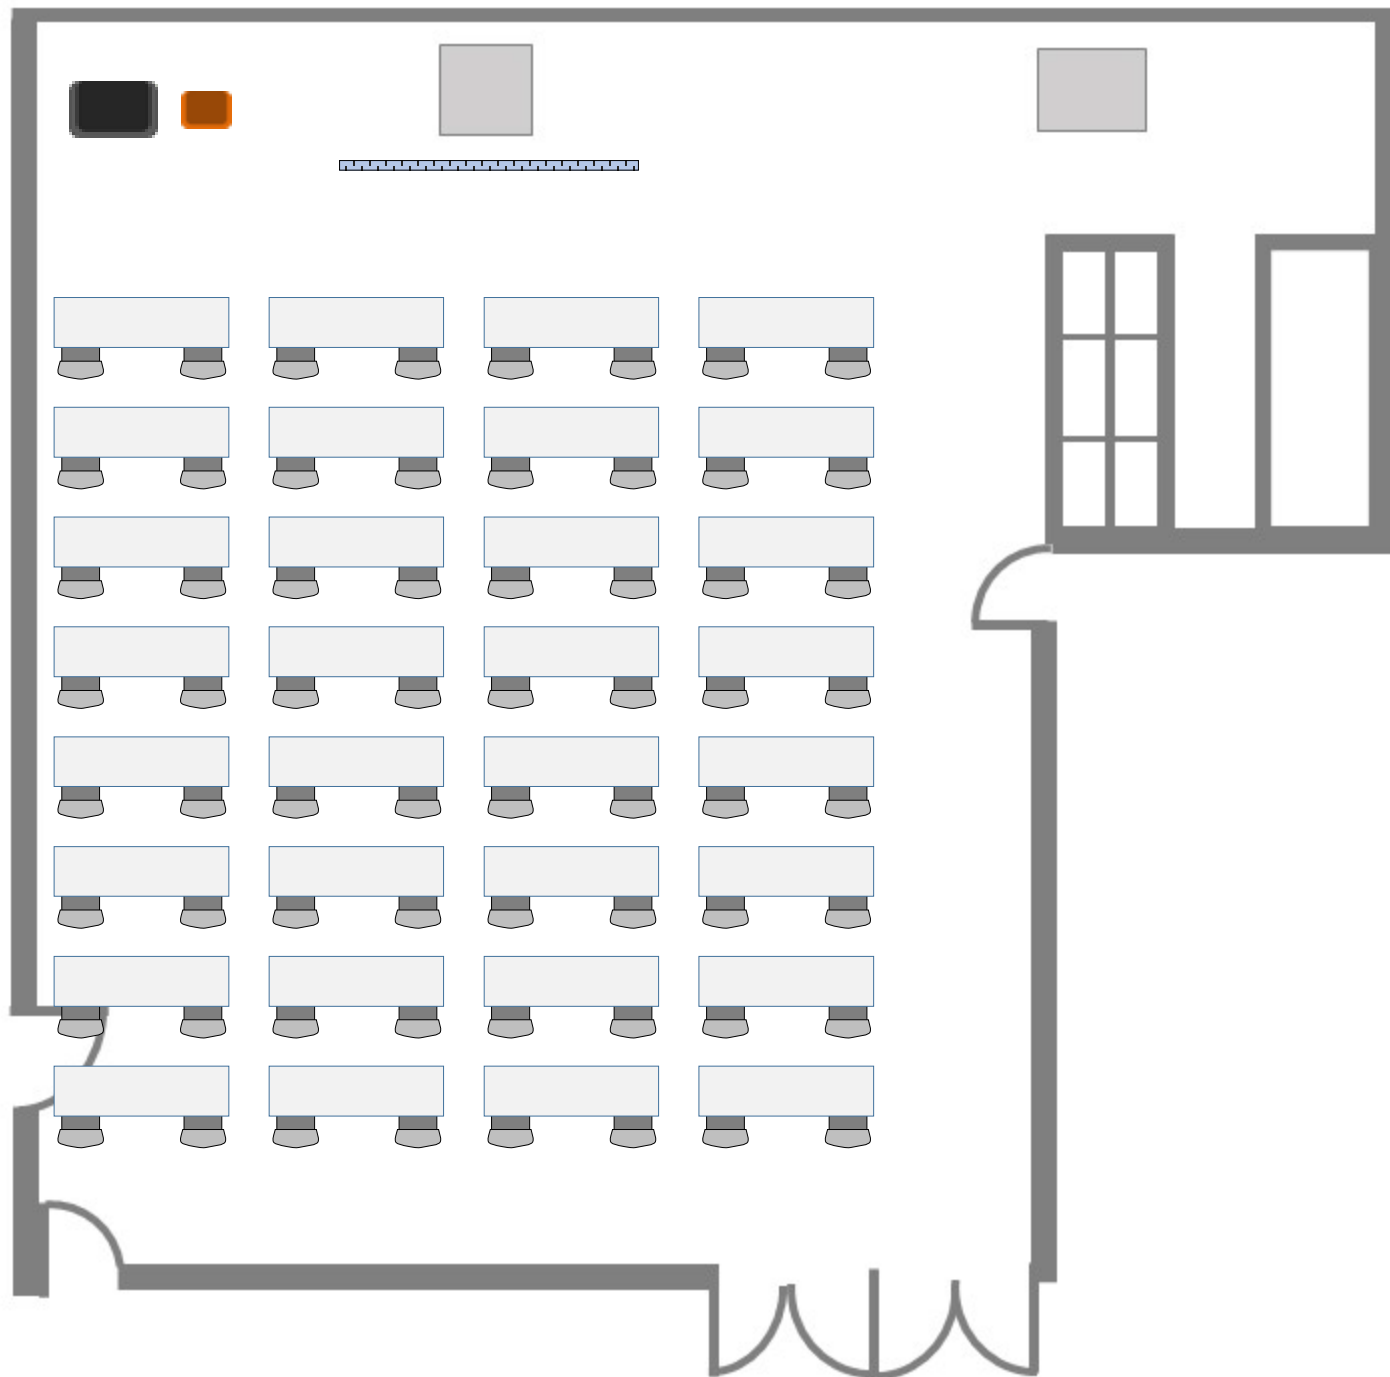

HALL

182㎡

【ホール】

- ・広さ・・・182㎡
- ・キッチン付

【無料備品】

- ・天吊プロジェクター
- ・スクリーン
- ・ワイヤレスマイク×4本
- ・ホワイトボード × 1台
- ・演台 × 1台

HALL

182㎡

【ホール】

- ・広さ・・・182㎡
- ・キッチン付

【無料備品】

- ・天吊プロジェクター
- ・スクリーン
- ・ワイヤレスマイク×4本
- ・ホワイトボード × 1台
- ・演台 × 1台

HALL

182㎡

【ホール】

- ・広さ・・・182㎡
- ・キッチン付

【無料備品】

- ・天吊プロジェクター
- ・スクリーン
- ・ワイヤレスマイク×4本
- ・ホワイトボード × 1台
- ・演台 × 1台

HALL

182㎡

【ホール】

- ・広さ・・・182㎡
- ・キッチン付

【無料備品】

- ・天吊プロジェクター
- ・スクリーン
- ・ワイヤレスマイク×4本
- ・ホワイトボード × 1台
- ・演台 × 1台